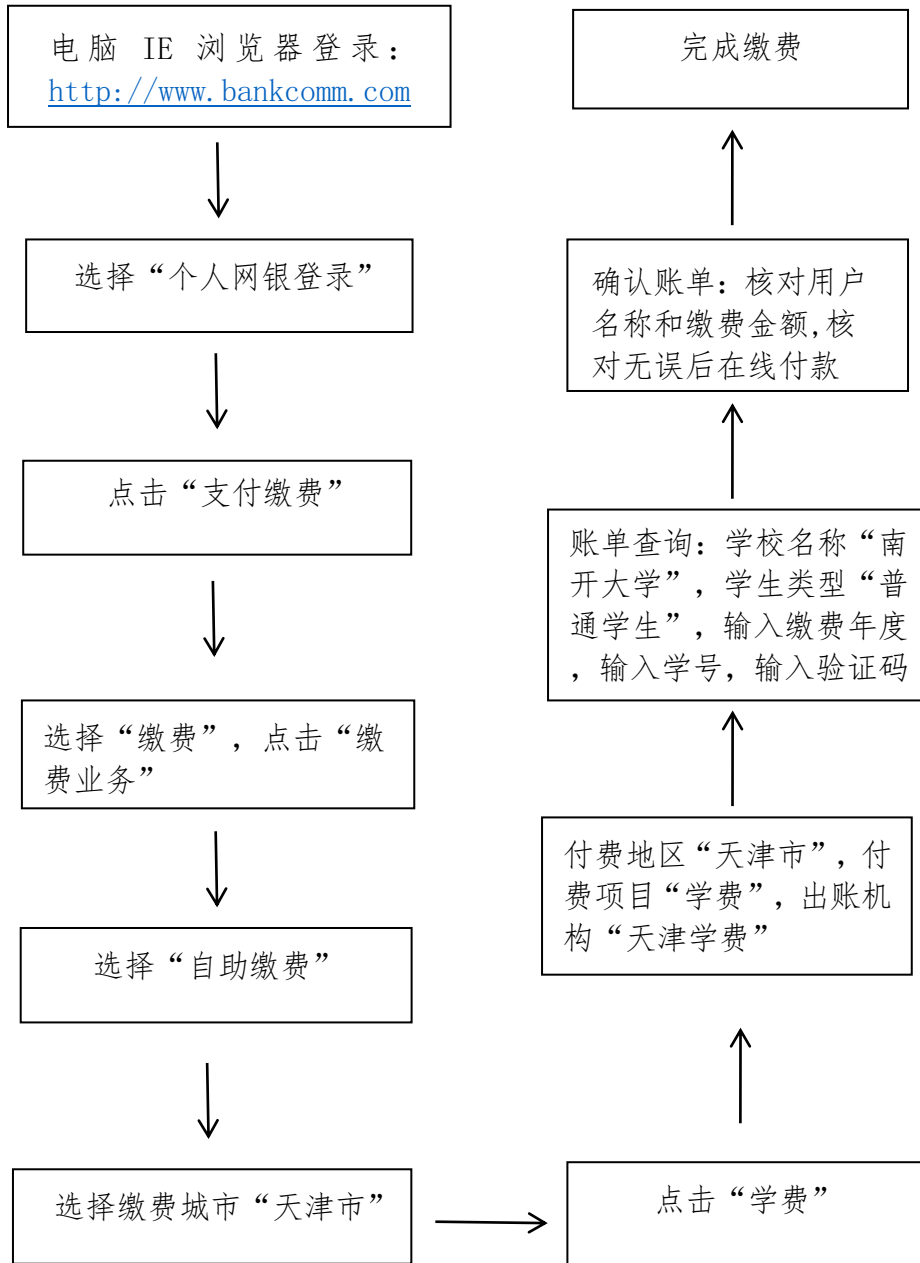

学生自助缴纳学宿费的方式和流程

一、南开大学公众号缴费

二、交通银行手机银行缴费

三、交通银行网上银行缴费

四、交通银行智易通缴费

五、招商银行手机银行缴费