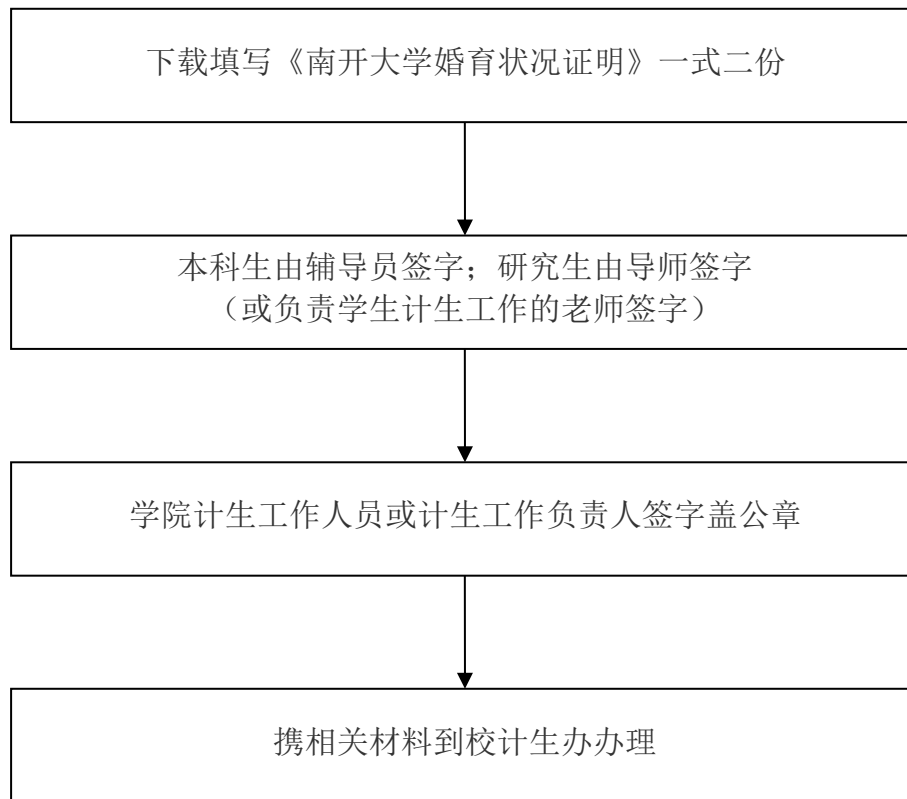

学生《婚育状况证明》开具流程

相关材料：身份证、结婚证等，再婚者需携带离婚协议或法院判决书。

相应《婚育状况证明》在网站“资料下载”中下载。